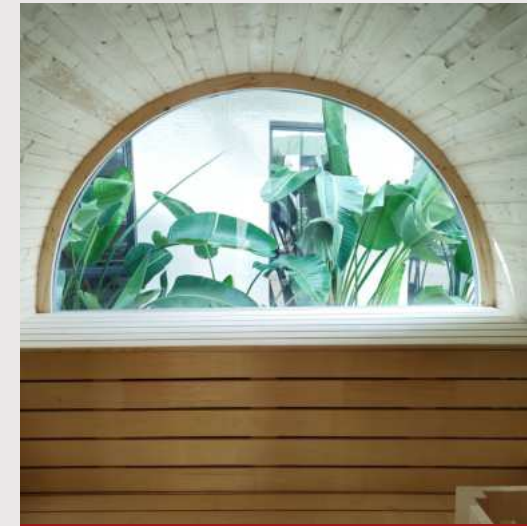

WELLNESSDROPS

NATUR GENIESSSEN

- 2 Sitze im Außenbereich
- Abkühlung nach dem Sauna- und Infrarotbad
- frische Luft & Natur genießen
- Pure Wellness

WELLNESSDROPS

Länge 410cm

Ø 220cm

SAUNA

- 2 Liegen - B: 65cm, L: 205cm
- 1 Sitzplatz
- Panoramafenster
- bis 5 Personen sitzend

doppelter Anstrich des Fasses für die Langlebigkeit des Holzes

Dacheindeckung mittels Bitumenschindeln

SICHERHEIT & DURCHBLICK

Ausgestattet mit integriertem Durchblick

Eingangstür abschließbar

ESG Sicherheitsglastür zwischen Sauna- und Infrarotbereich

Panoramafenster oberhalb der Saunaliegen

MIT GESUNDER WELLNESS ENERGIE SPAREN

ANDERE REDEN ÜBER ENERGIESPAREN –
WIR MACHEN ES!

- mit den dichten 58 mm Bohlen
- mit der lediglich teilverglasten Front
- mit dem teilverglasten Ausblick im Saunaraum
- stimmungsvolles LED Farblicht im Infrarotbereich
- helle LED Farblichtunterbankbeleuchtung